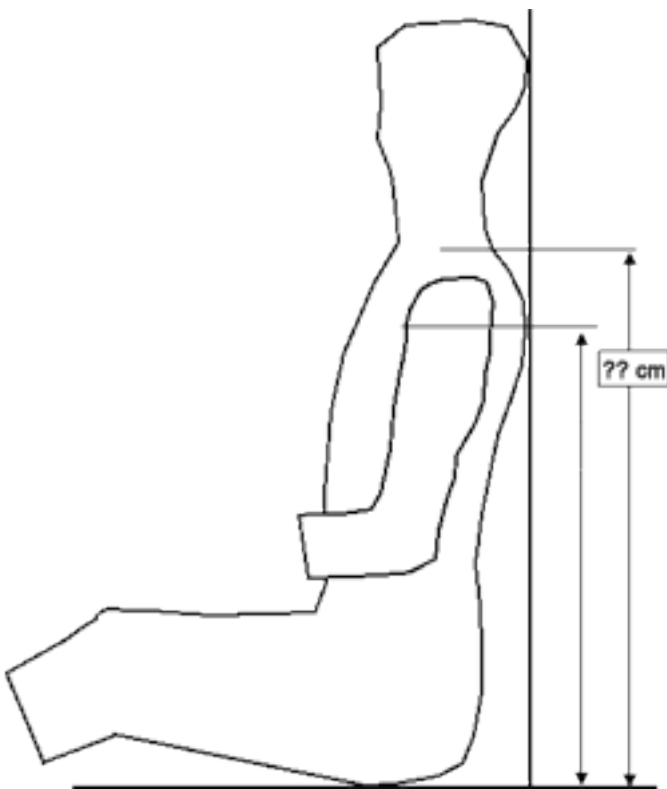

RaptoBike

To determine your size please sit upright against a wall and determine the height from the floor up to the transition from the back to the neck. Until the extent of 63 cm: size "S" seat, until the extent of 68 cm size "M" seat, until the extent of 72 cm size "L" seat, longer than that "XL" is correct.

Voor het bepalen van uw maat kunt u rechtop tegen een muur zitten en de hoogte vaststellen van van de vloer tot aan de overgang van de rug naar de nek. Tot 63 cm: maat "S"-stoel, tot 68 cm maat "M"-stoel, tot de 72 cm maat "L"-stoel, daarboven is "XL" correct.

Zur Ermittlung Ihrer Größe setzen Sie sich bitte aufrecht an eine Wand und bestimmen die Höhe vom Fußboden bis zum Übergang vom Rücken zum Hals. Bis zum Maß von 63 cm: Größe "S" bestellen, bis zum Maß von 68 cm Größe "M" bestellen, bis zum Maß von 72 cm Größe "L" bestellen, darüberhinaus ist Größe "XL" richtig.